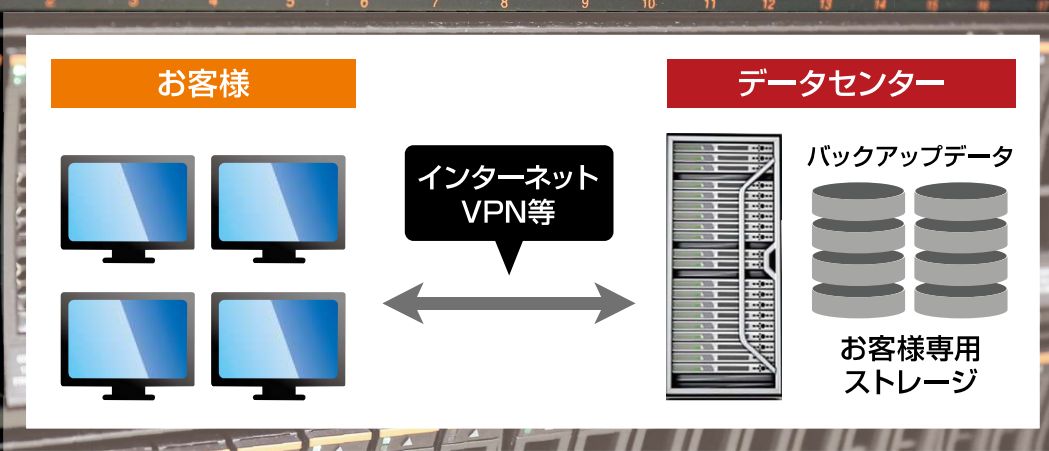

低価格な遠隔地バックアップ 専用ストレージ

月々**20,500円**からの
大容量**2TB**の専用ストレージバックアップ