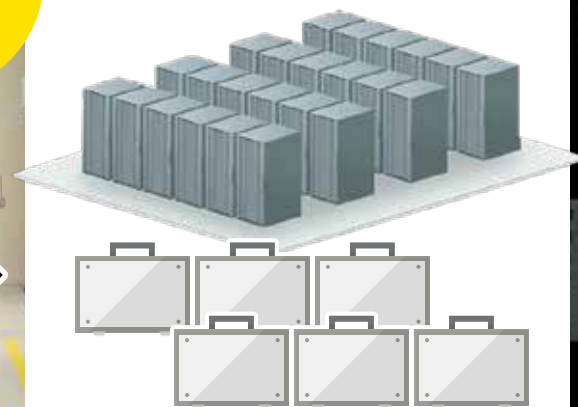

重要なデータの保管をサポートします

メディア保管サービス

月々**3,000円**から
CBデータセンターのメディア保管サービス

お客様

さまざまなメディアをケースに入れて
お客さまからお預かり

●HDD ●CD ●DVD ●MD ●USBメモリ ●書類など

セキュリティ対策の
整った
契約宅配業者

データセンター

データセンター内の
保管庫で厳重に保管

セキュリティ万全の保管サービス

CBデータセンターではお客様の貴重な情報が詰まったHDD・ディスクメディア等を保管し、盗難・火災・災害等から貴重なデータを消失から守ります。

メディアケース

生体認証耐火金庫

「日本一安全な場所」にあるデータセンター

北海道・旭川市は全国有数の自然災害が少ない都市なのでリスク分散の拠点には大きな優位性があります。過去30年間に震度1以上の地震は、年2回以下。今後30年間震度6弱の大地震発生確率は0.38%と全国最小。盆地状の地形のため風の影響は受けにくく、台風・強風の被害もなく、海から100km以上離れているので、塩害や津波・高潮による水害の心配もありません。

旭川

地震調査研究推進本部調べ(2016)
資料:防災科学技術研究所

バックアップ手段としても有効

日々業務で取り扱うデータ量が膨大でネットワーク経由のバックアップに問題を抱えてる方にメディア保管サービスはお勧めです。メディアの受け渡しにはセキュリティ対策の整った契約宅配業者を使用し、確実にメディアを安全にお客様からお預かりいたします。また弊社近郊のお客様は弊社スタッフが直接集配を行ないます。

貴重なデータを守る安心の設備

価 格

初 期 費 用	20,000円+2,000円/個			
月 額 費 用	受け渡し費(個/回)	1,000円		
	プラン	Sサイズ	3,000円	3辺のサイズが60cm以下
		Mサイズ	5,000円	3辺のサイズが80cm以下
		Lサイズ	8,000円	3辺のサイズが100cm以下
		2Lサイズ	12,000円	3辺のサイズが150cm以下

オプションサービス

トランクレンタル (月額費用)	Sサイズ	2,000円/個
	Mサイズ	2,500円/個
	Lサイズ	3,000円/個