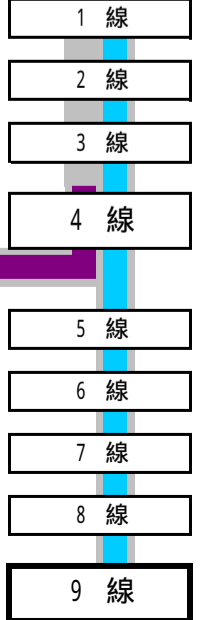

# 路線図

	旭川線 (快速ラベンダー号)		御料線
	西達布線		麻町線
	麓郷線		ハイランド・ふらの線

表記例