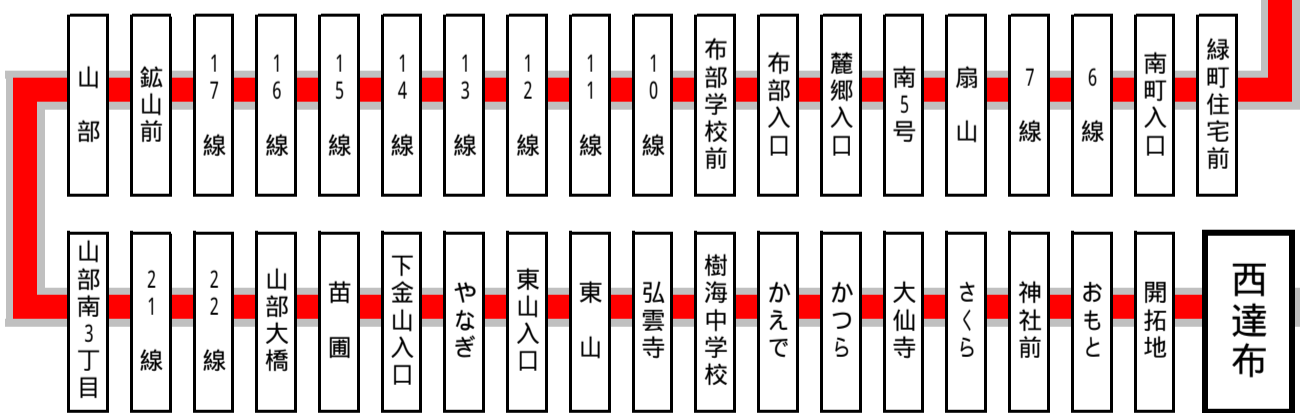

# 路線図

	旭川線 (快速ラベンダー号)		御料線
	西達布線		麻町線
	麓郷線		ハイランド・ふらの線

表記例