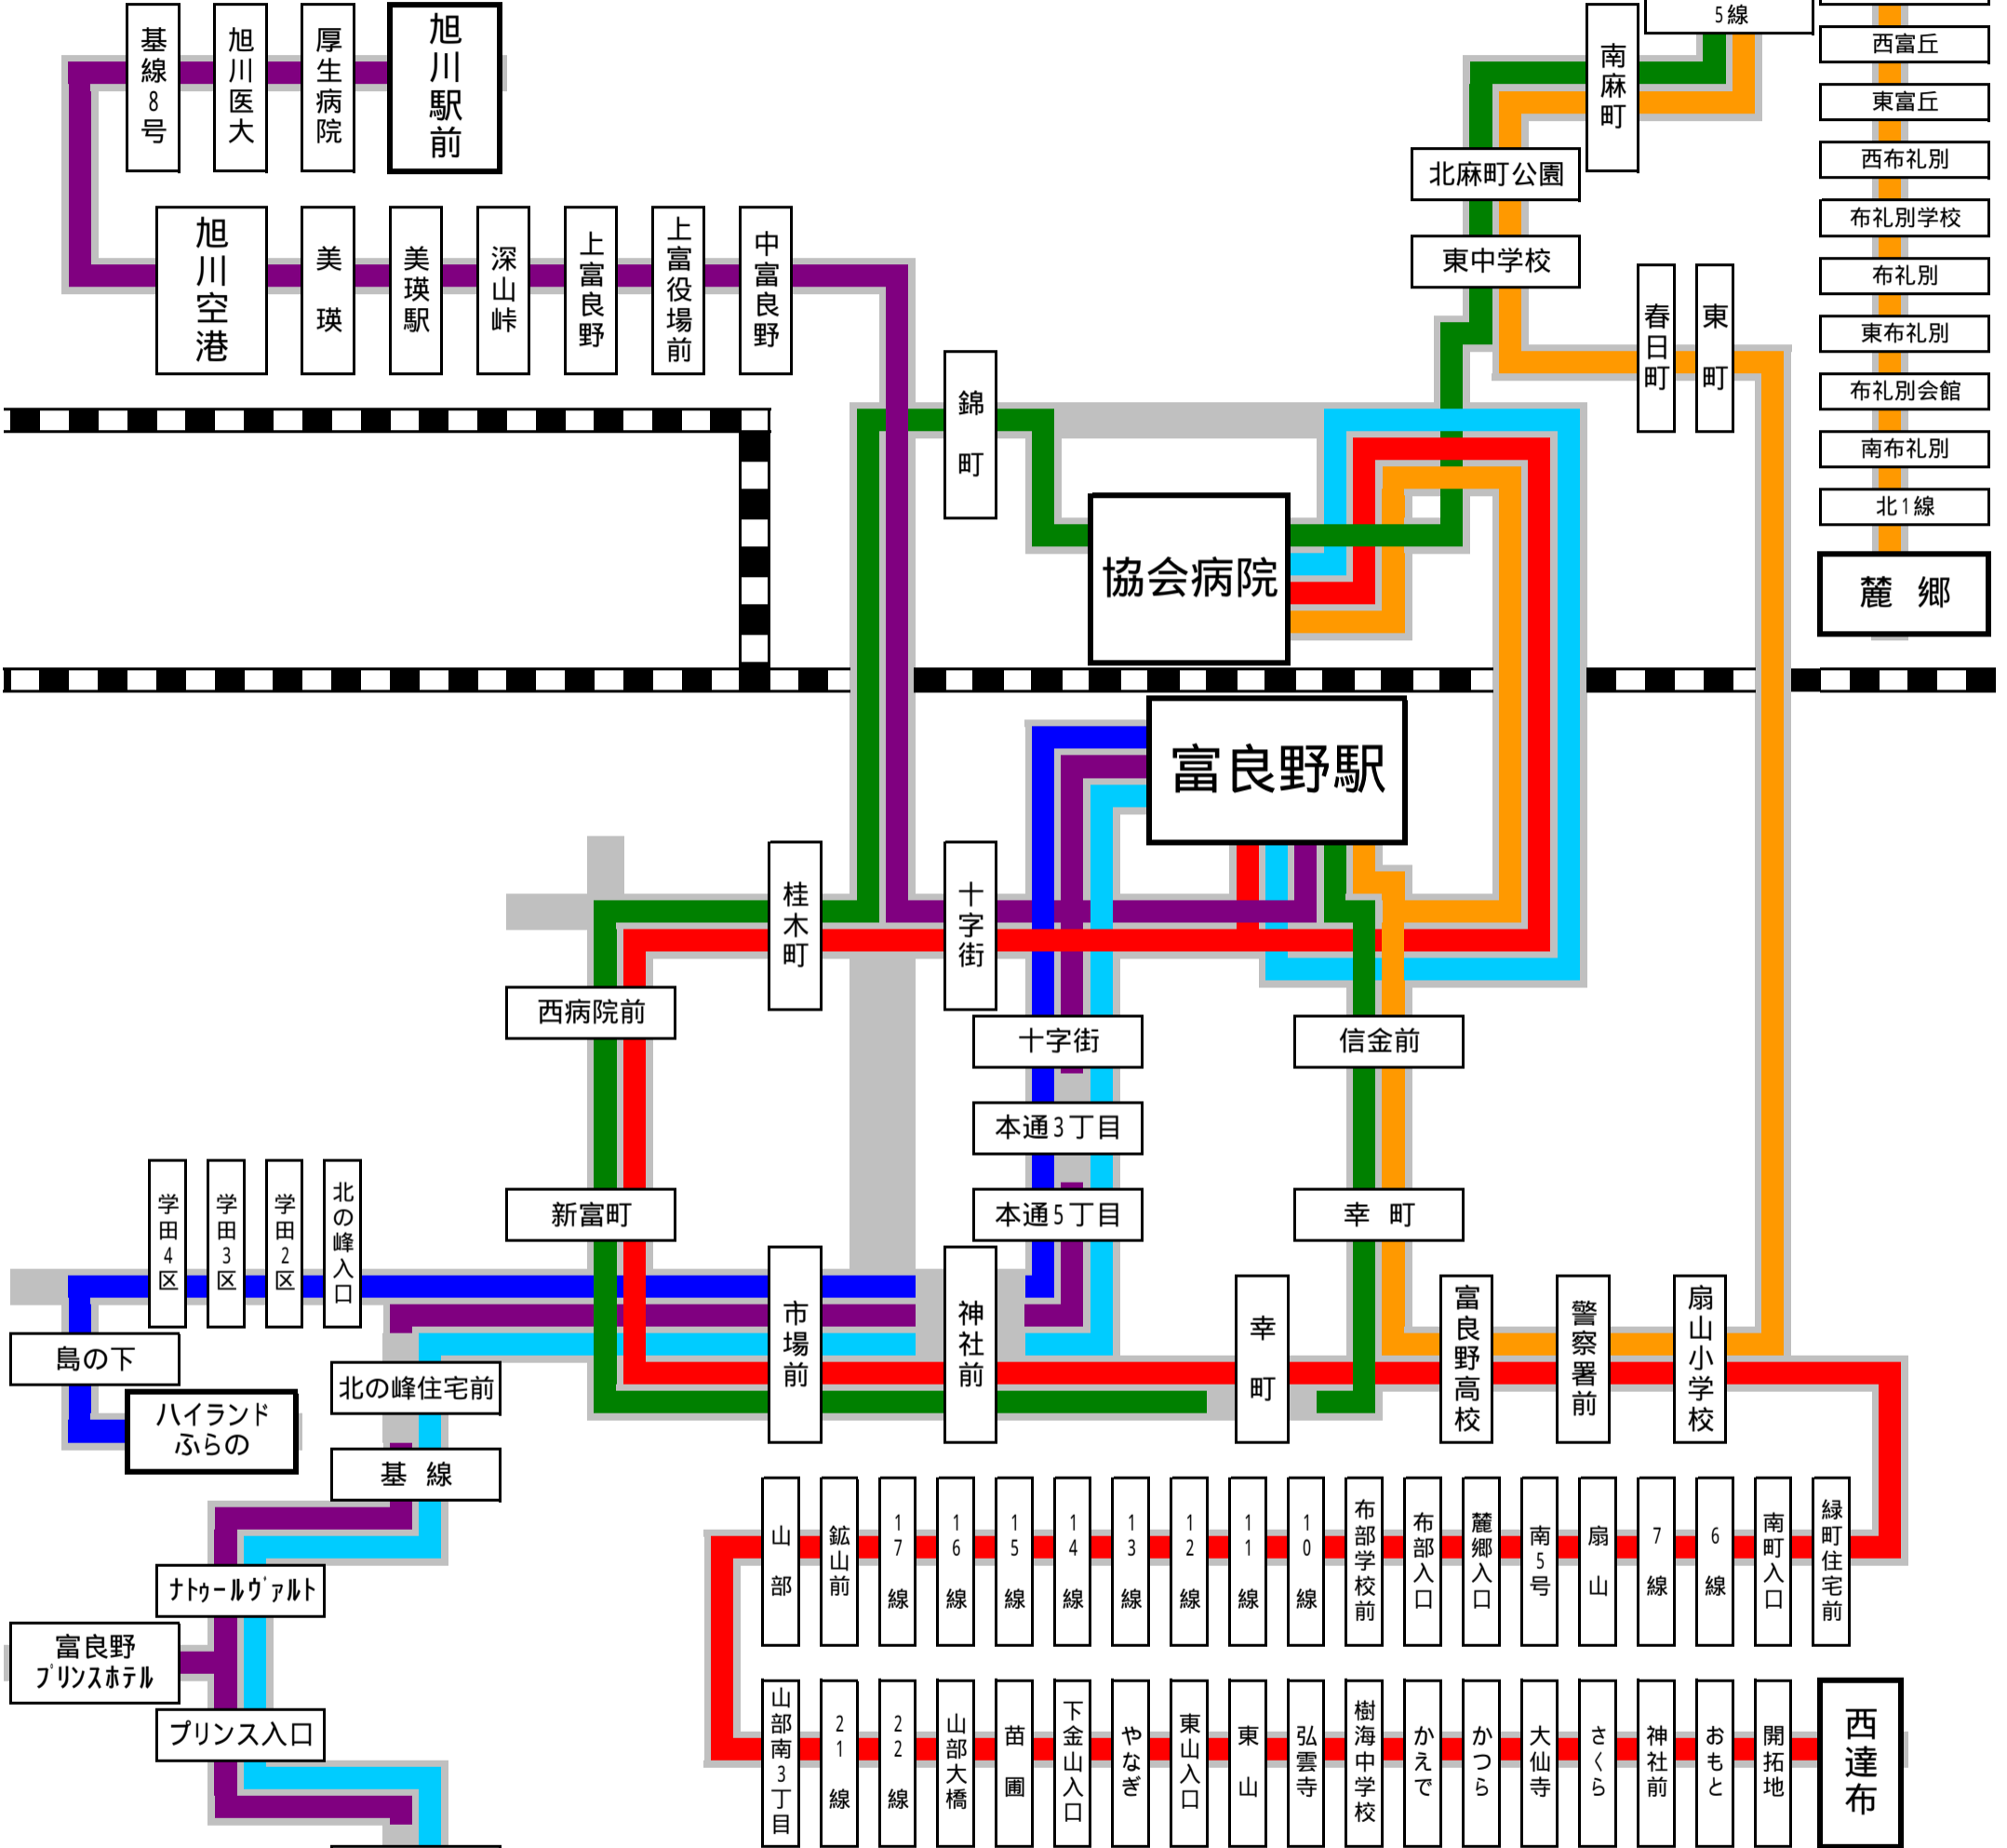

# 路線図

	旭川線 (快速ラベンダー号)		御料線
	西達布線		麻町線
	麓郷線		ハイランド・ふらの線

表記例