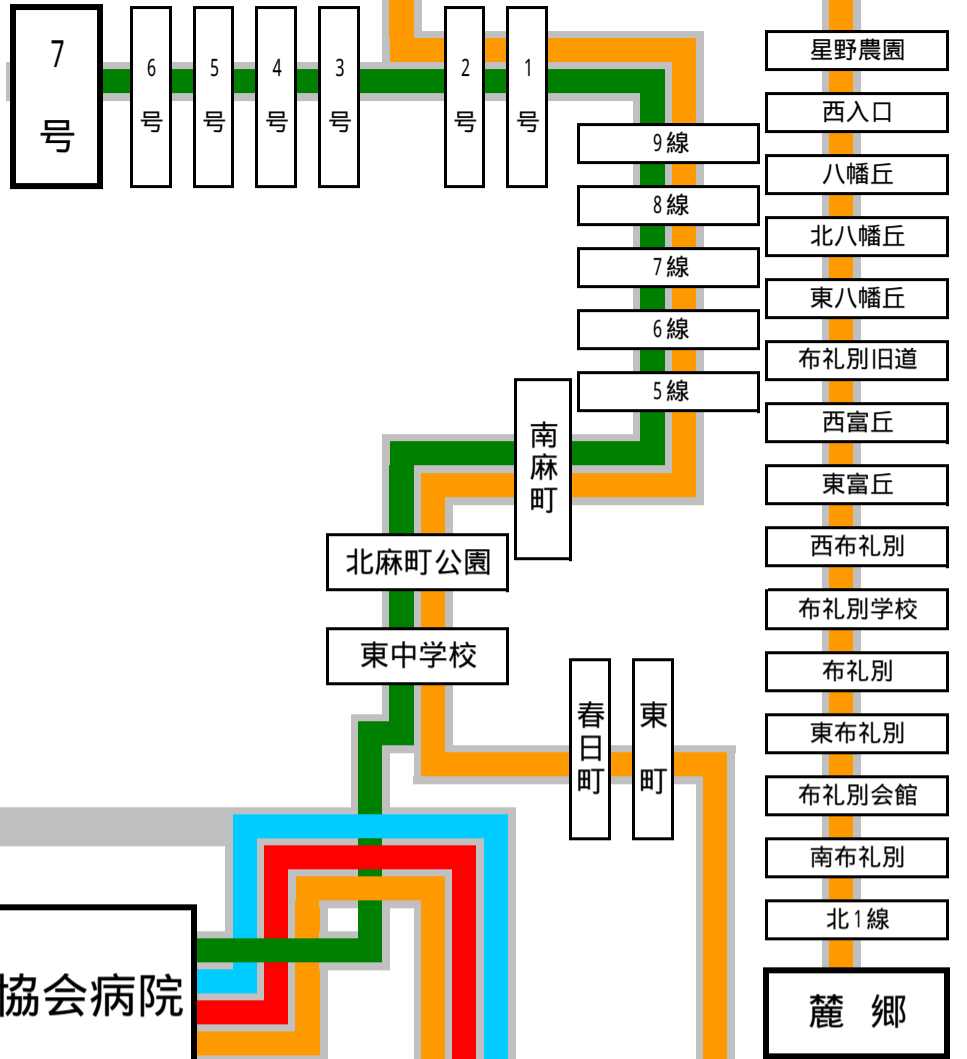

# 路線図

	旭川線 (快速ラベンダー号)		御料線
	西達布線		麻町線
	麓郷線		ハイランド・ふらの線

表記例